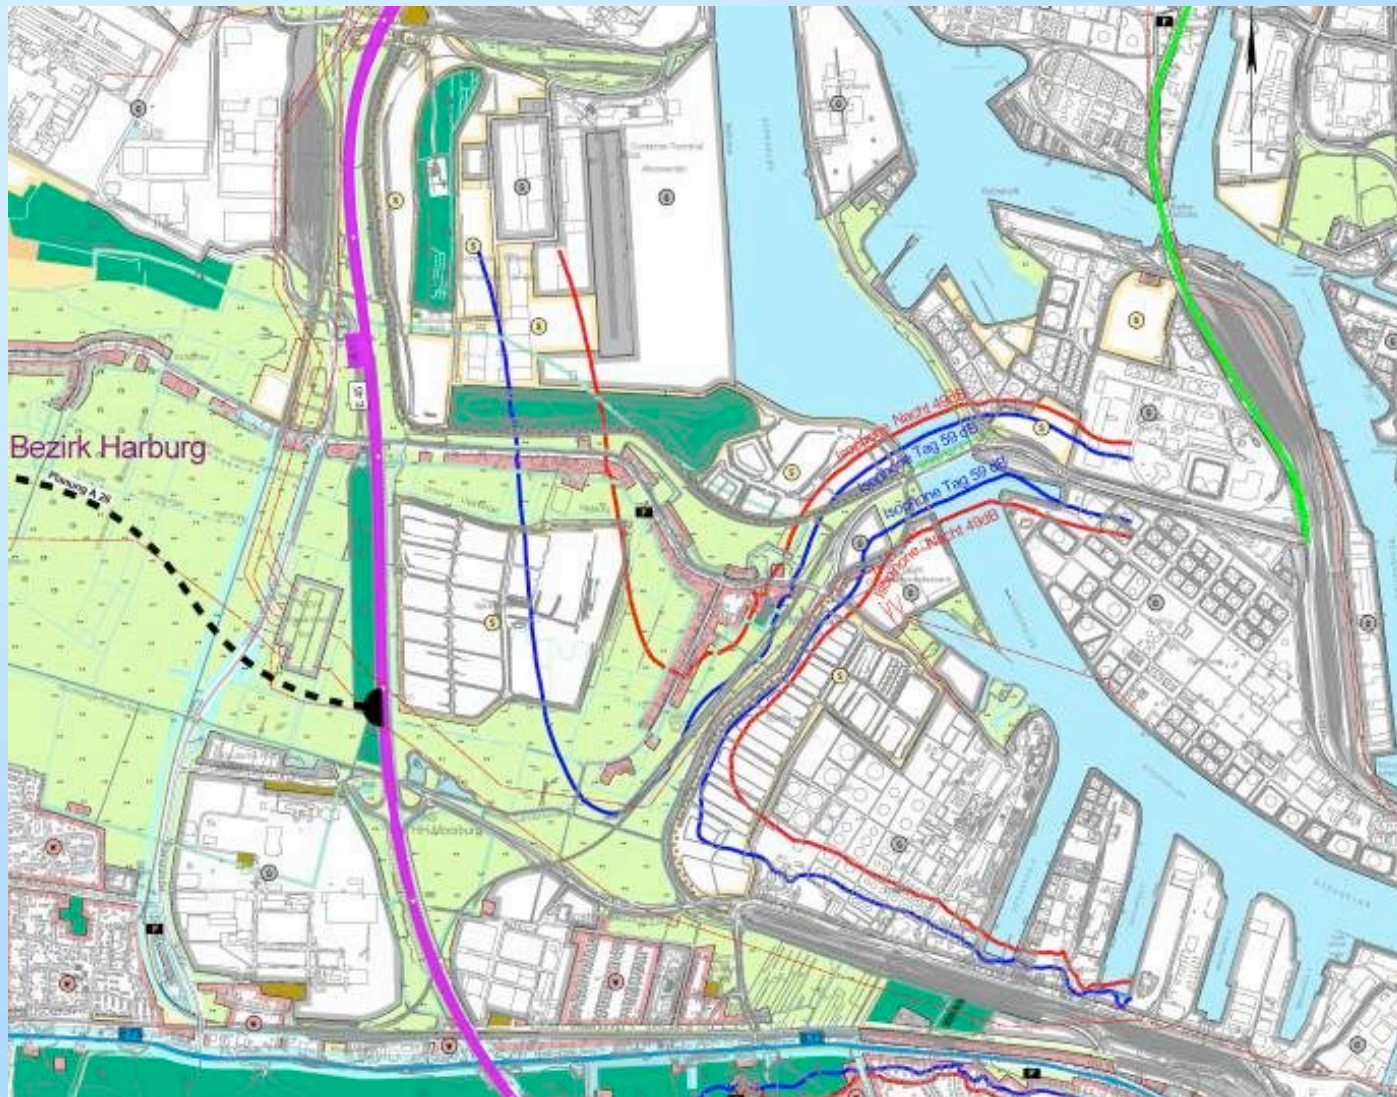

Straßenlärm Prognosenullfall ohne Lärmschutzmaßnahmen

Bereich Moorburg:

Straßenlärm im Prognosenullfall und im Prognoseplanfall

- ohne Lärmschutzmaßnahmen und ohne Bahn- und sonstigen Lärm -

Bereich Kornweide: